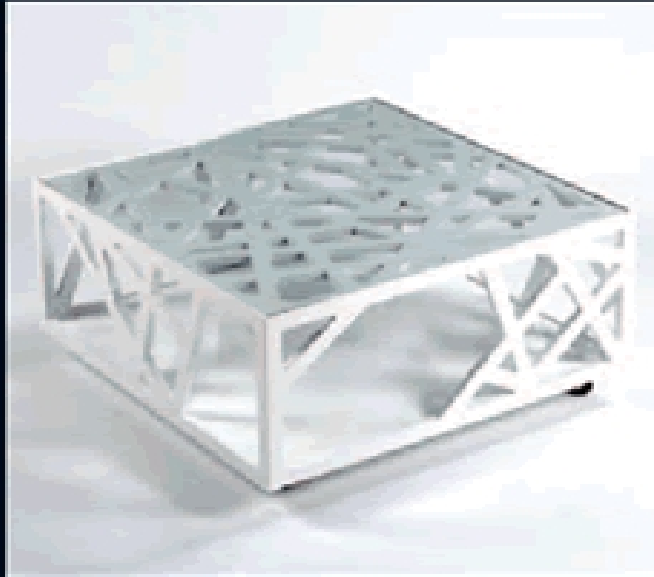

Colección Trama

PRODUCTO Trama80

DIMENSIONES 80x80x38

Mesa auxiliar
DM lacado alto brillo
Cristal de 5 mm
Ruedas
Color a definir sobre pedido

PRODUCTO Trama60

DIMENSIONES 60x90x38

Mesa auxiliar
DM lacado alto brillo
Cristal de 5 mm
Ruedas
Color a definir sobre pedido

PRODUCTO Trama42

DIMENSIONES 42x42x38

Mesa auxiliar
DM lacado alto brillo
Cristal de 5 mm
Ruedas
Color a definir sobre pedido