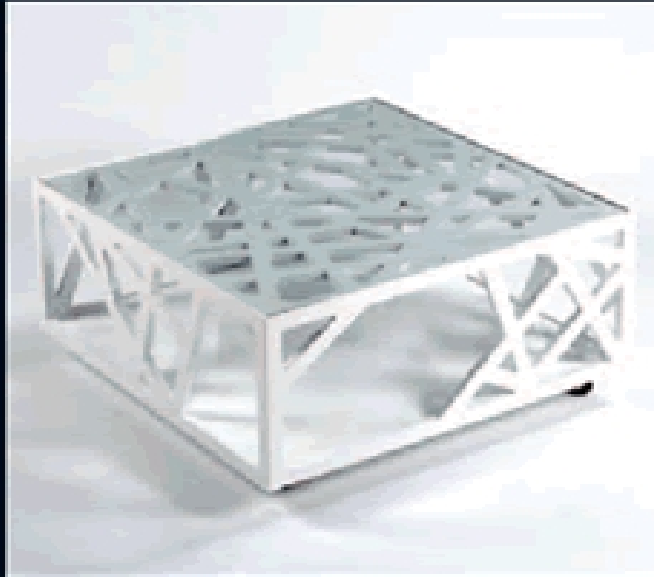

# Colección Trama

**PRODUCTO** Trama80

**DIMENSIONES** 80x80x38

Mesa auxiliar  
DM lacado alto brillo  
Cristal de 5 mm  
Ruedas  
Color a definir sobre pedido

**PRODUCTO** Trama60

**DIMENSIONES** 60x90x38

Mesa auxiliar  
DM lacado alto brillo  
Cristal de 5 mm  
Ruedas  
Color a definir sobre pedido

**PRODUCTO** Trama42

**DIMENSIONES** 42x42x38

Mesa auxiliar  
DM lacado alto brillo  
Cristal de 5 mm  
Ruedas  
Color a definir sobre pedido